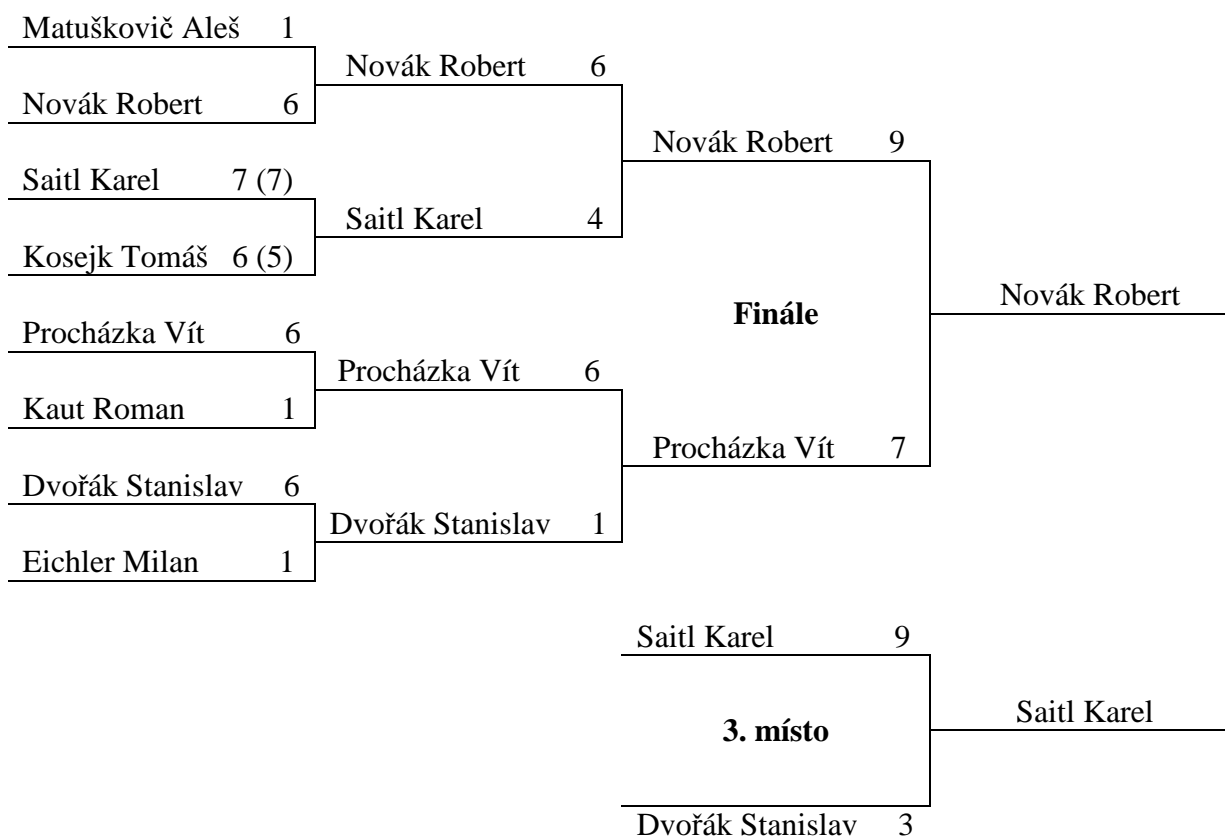

Skupina B

Příjmení a jméno	Klub	1.	2.	3.	Body	Skóre	Místo
1. Procházka Vít	SKN Plzeň	6 : 3	6 : 1	4	12 : 4	1.	
2. Kosejk Tomáš	I.PSKN Praha	3 : 6	7 : 5	2	10 : 11	2.	
3. Hošek Lukáš	I.PSKN Praha	1 : 6	5 : 7	0	6 : 13	3.	

Skupina C

Příjmení a jméno	Klub	1.	2.	3.	Body	Skóre	Místo
1. Matušковиč Aleš	SKN Brno	4 : 6	6 : 1	2	10 : 7	2.	
2. Dvořák Stanislav	SKN Brno	6 : 4	6 : 3	4	12 : 7	1.	
3. Zavrtaľ Zdeněk	SKN Brno	1 : 6	3 : 6	0	4 : 12	3.	

Skupina D

Příjmení a jméno	Klub	1.	2.	3.	Body	Skóre	Místo
1. Saitl Karel	I.PSKN Praha	6 : 0	6 : 0	4	12 : 0	1.	
2. Kaut Roman	SKN Brno	0 : 6	6 : 2	2	6 : 8	2.	
3. Rada Václav	SKN Brno	0 : 6	2 : 6	0	2 : 12	3.